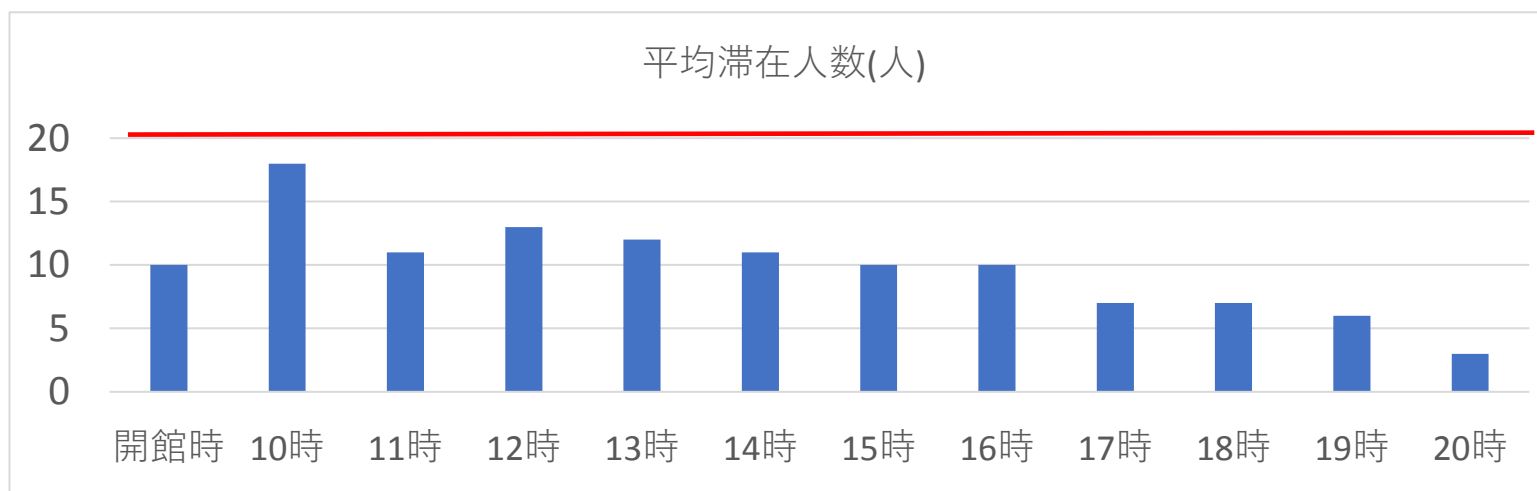

平均滞在人数(8月17日～8月22日)

時間	開館時	10時	11時	12時	13時	14時	15時	16時	17時	18時	19時	20時
平均滞在人数	10	18	11	13	12	11	10	10	7	7	6	3
最高滞在人数	15	23	19	15	16	15	15	16	7	7	6	4

※**10時台**は来館人数が多く密になりやすくなっています。

16時以降は来館人数が減ります。

密にならないために、可能な方は午後遅い時間からの来館にご協力お願い致します。

※現在の来館人数制限は**25人**となっております。

26～30人目の方は2階スタジオにてストレッチマットをご使用頂きながらお待ちいただきます。

原則、マシンなどは利用可能時間カードを受け取り後、ご利用ください。