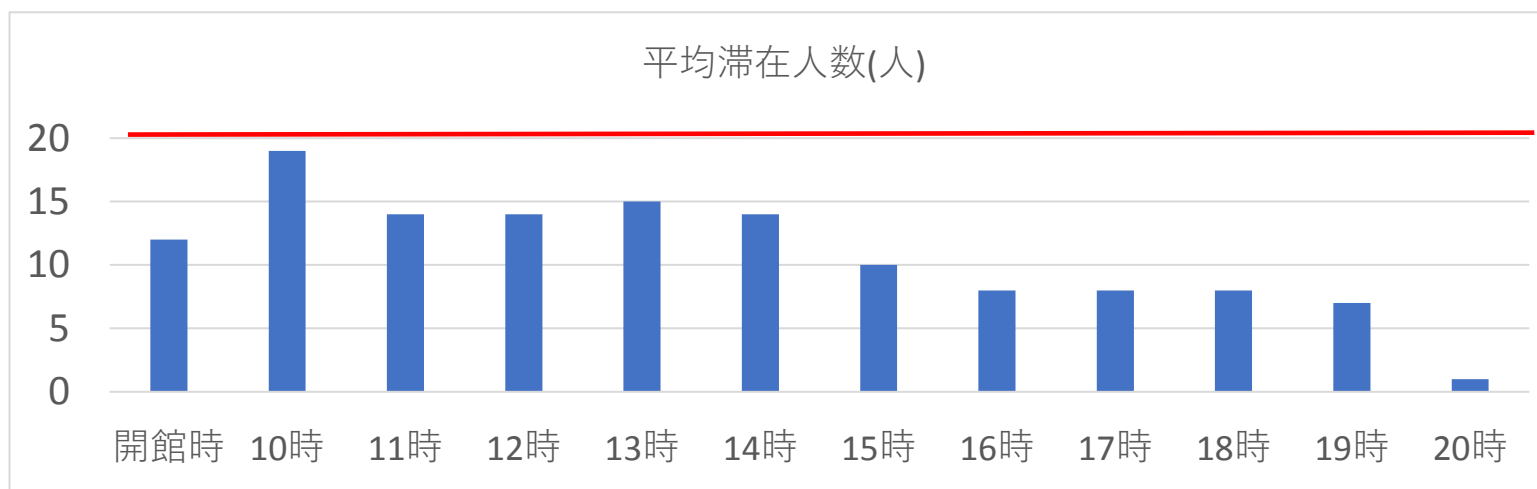

平均滞在人数(8月22日～8月28日)

時間	開館時	10時	11時	12時	13時	14時	15時	16時	17時	18時	19時	20時
平均滞在人数	12	19	14	14	15	14	10	8	8	8	7	1
最高滞在人数	16	25	17	17	19	19	16	11	13	11	9	2

※**10時台**は来館人数が多く密になりやすくなっています。

16時以降は来館人数が減ります。

密にならないために、可能な方は午後遅い時間からの来館にご協力お願い致します。

※現在の来館人数制限は**25人**となっております。

26～30人目の方は2階スタジオにてストレッチマットをご使用頂きながらお待ちいただきます。

原則、マシンなどは利用可能時間カードを受け取り後、ご利用ください。