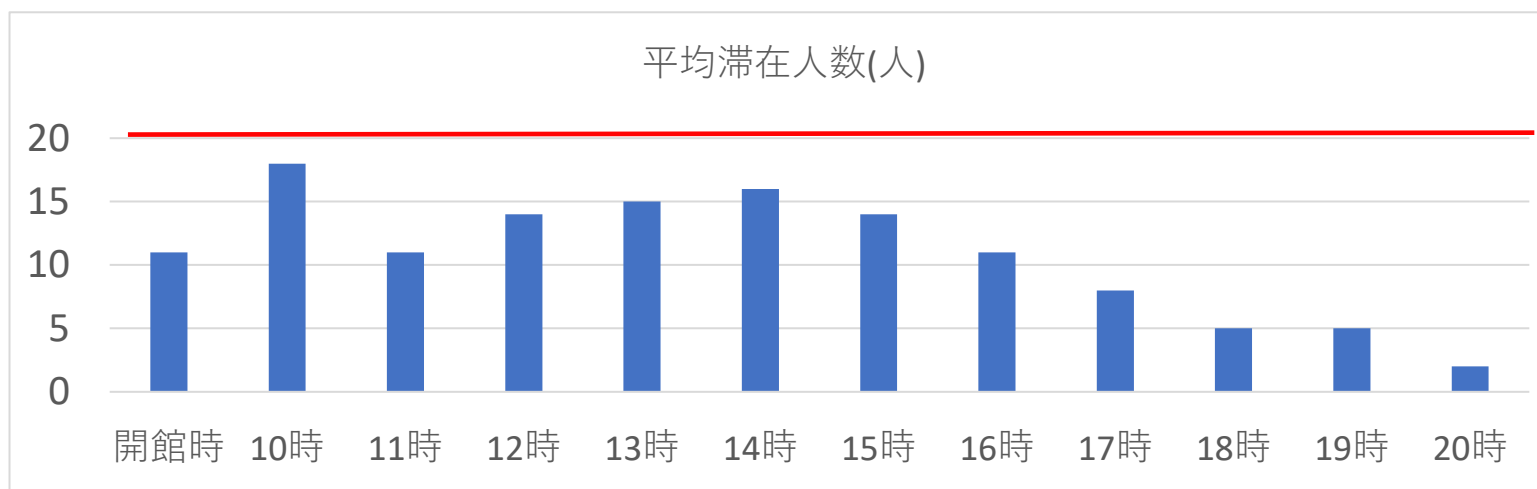

平均滞在人数(9月12～9月18日)

時間	開館時	10時	11時	12時	13時	14時	15時	16時	17時	18時	19時	20時
平均滞在人数	11	18	11	14	15	16	14	11	8	5	5	2
最高滞在人数	14	23	13	22	21	18	14	13	13	8	7	5

※**10時台**は来館人数が多く密になりやすくなっています。

16時以降は来館人数が減ります。

密にならないために、可能な方は午後遅い時間からの来館にご協力お願い致します。

※現在の来館人数制限は**25人**となっております。

26～30人目の方は2階スタジオにてストレッチマットをご使用頂きながらお待ちいただきます。

原則、マシンなどは利用可能時間カードを受け取り後、ご利用ください。