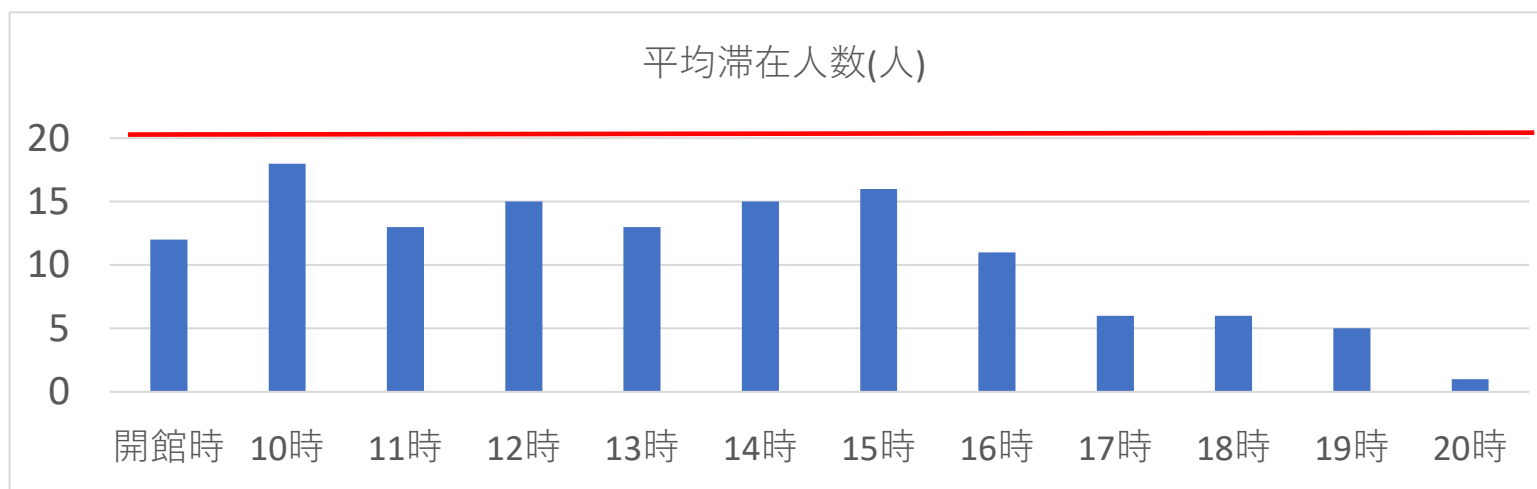

平均滞在人数(9月26～10月02日)

時間	開館時	10時	11時	12時	13時	14時	15時	16時	17時	18時	19時	20時
平均滞在人数	12	18	13	15	13	15	16	11	6	6	5	1
最高滞在人数	18	25	18	21	17	20	25	16	10	9	9	3

※**10時台**は来館人数が多く密になりやすくなっています。

16時以降は来館人数が減ります。

密にならないために、可能な方は午後遅い時間からの来館にご協力お願い致します。

※現在の来館人数制限は**25人**となっております。

26～30人目の方は2階スタジオにてストレッチマットをご使用頂きながらお待ちいただきます。

原則、マシンなどは利用可能時間カードを受け取り後、ご利用ください。